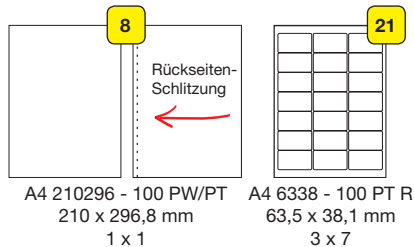

## Orderrücken-Etiketten

**Erklärungen**

65 Anzahl der Etiketten je Blatt

**Artikelnummer:**  
A4 = Blattformat  
3821 = Etikettenformat  
100 = Blattanzahl je Verkaufseinheit

**Etikettenformat:**  
Breite x Höhe des einzelnen Etiketts  
38,1 x 21,2 mm