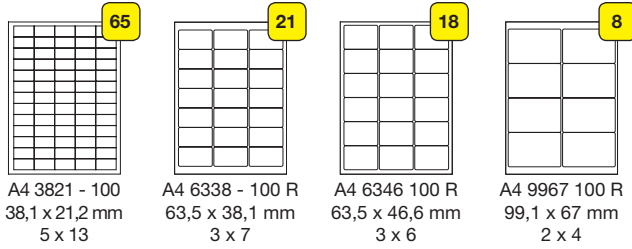

A4 BLATT-ETIKETTEN

Adress-Etiketten

WÄSCH
Wir machen Etiketten