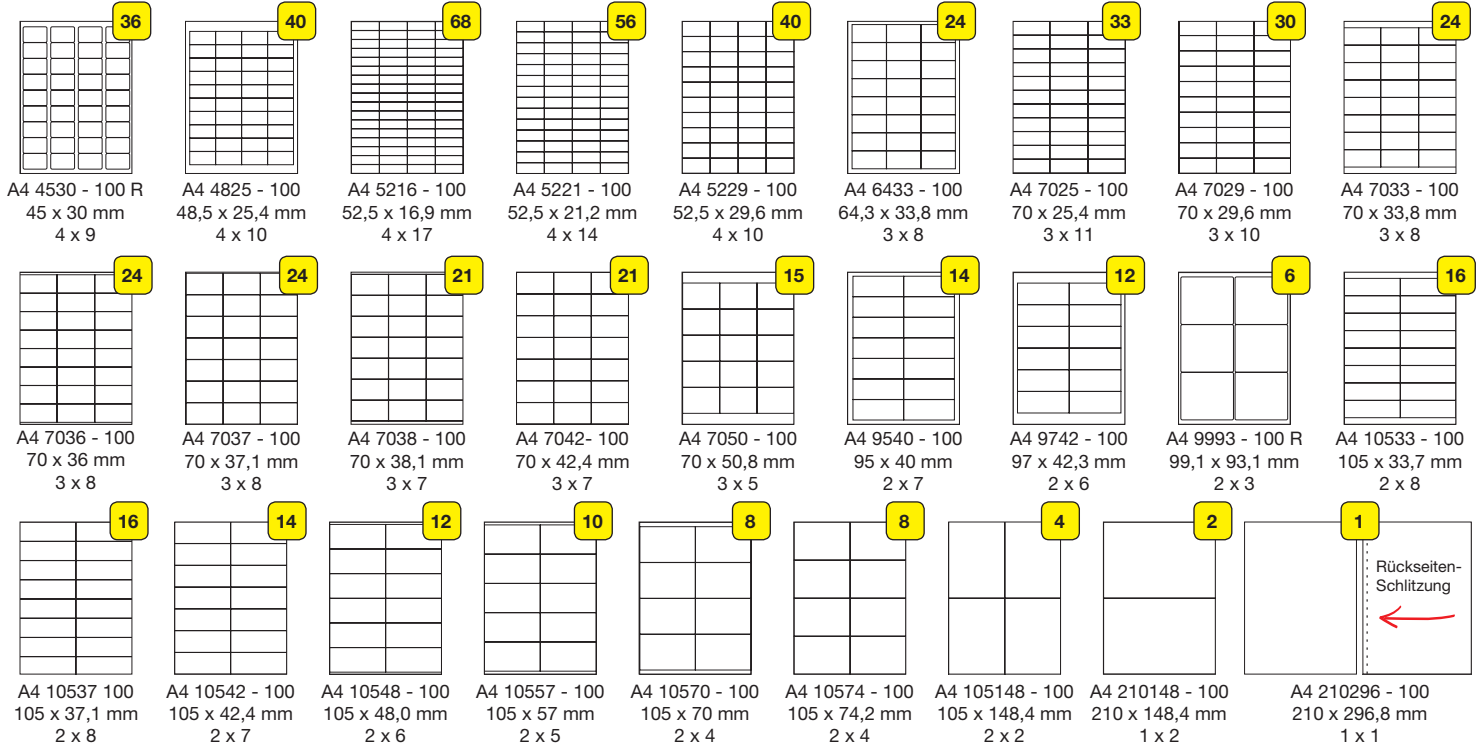

# A4 BLATT-ETIKETTEN

## Polystyck Folien-Etiketten

## Orderrücken-Etiketten

**Erklärungen**

65 Anzahl der Etiketten je Blatt

**Artikelnummer:**  
A4 = Blattformat  
3821 = Etikettenformat  
100 = Blattanzahl je Verkaufseinheit

**Etikettenformat:**  
Breite x Höhe des einzelnen Etiketts  
38,1 x 21,2 mm

**Anzahl der Etiketten je Blatt:**  
Spalten x Reihen = 5 Etiketten nebeneinander und 13 Etiketten untereinander