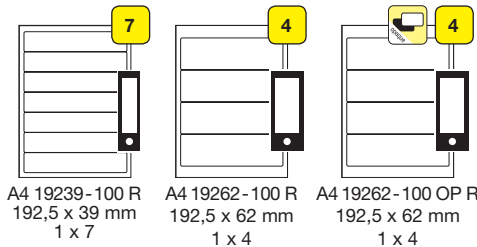

## Orderrücken-Etiketten

**Erklärungen**

65 Anzahl der Etiketten je Blatt

**Artikelnummer:**  
A4 = Blattformat  
3821 = Etikettenformat  
100 = Blattanzahl je Verkaufseinheit

**Etikettenformat:**  
Breite x Höhe des einzelnen Etiketts  
38,1 x 21,2 mm