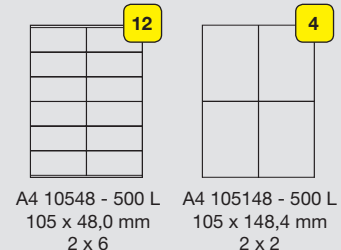

Für Highspeed-Laserdrucker

WÄSCH labels & systems GmbH
Ronnenberger Str. 11 · D-30989 Gehrden
Postfach 10 12 20 · D-30984 Gehrden

Bestellhotline +49 (0) 51 08/64 01-146
Bestellfax +49 (0) 51 08/64 01-149

E-Mail bestellung@waesch.de
Internet www.waesch.de

L = für Laserdrucker OP = opak
P = perforiert PE = Polyethylen
PT = Polystyck Folien-Etiketten transparent
PW = Polystyck Folien-Etiketten weiß
R = runde Ecken