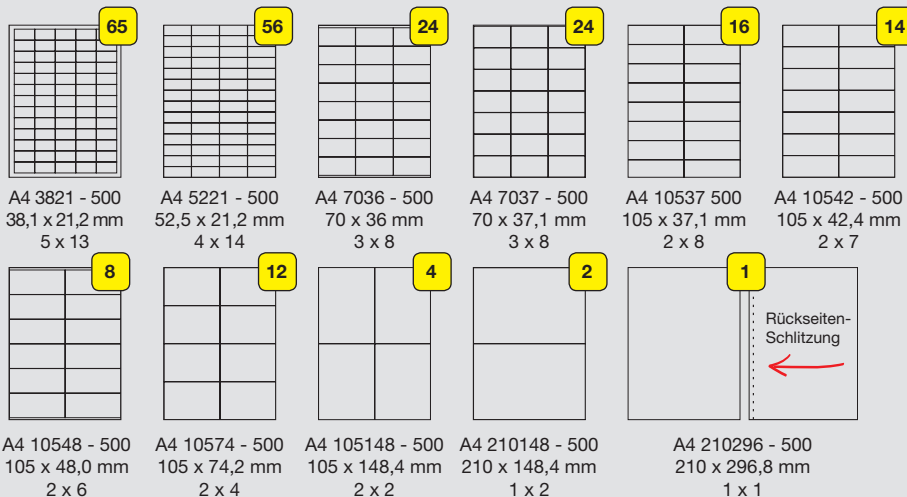

Für Inkjet-, Laserdrucker und Kopierer